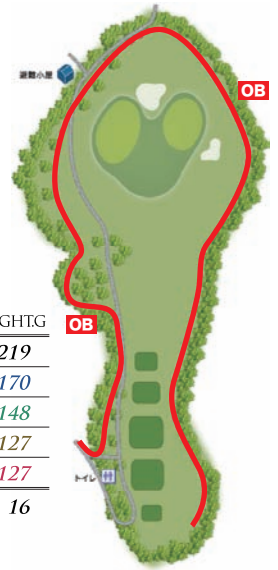

HOLE
10
PAR5

**ドラ
コン**

	LEFT.G	RIGHT.G
BACK	524	502
REG	498	476
FRONT	463	441
GOLD	425	410
LAD	376	361
HDCP	14	10

HOLE
11
PAR4

	LEFT.G	RIGHT.G
BACK	415	399
REG	382	366
FRONT	356	340
GOLD	324	308
LAD	324	308
HDCP	10	18

HOLE
12
PAR3

	LEFT.G	RIGHT.G
BACK	209	219
REG	160	170
FRONT	138	148
GOLD	117	127
LAD	117	127
HDCP	12	16

HOLE
13
PAR4

	LEFT.G	RIGHT.G
BACK	435	430
REG	401	396
FRONT	401	396
GOLD	273	269
LAD	273	269
HDCP	2	2

HOLE
14
PAR4

	LEFT.G	RIGHT.G
BACK	405	407
REG	384	386
FRONT	365	367
GOLD	329	331
LAD	329	331
HDCP	4	4

HOLE
15
PAR3

**ミア
ピン**

	LEFT.G	RIGHT.G
BACK	154	164
REG	133	145
FRONT	118	130
GOLD	106	117
LAD	106	117
HDCP	18	14

HOLE
18
PAR5

	LEFT.G	RIGHT.G
BACK	548	545
REG	510	507
FRONT	475	472
GOLD	475	472
LAD	400	397
HDCP	6	6